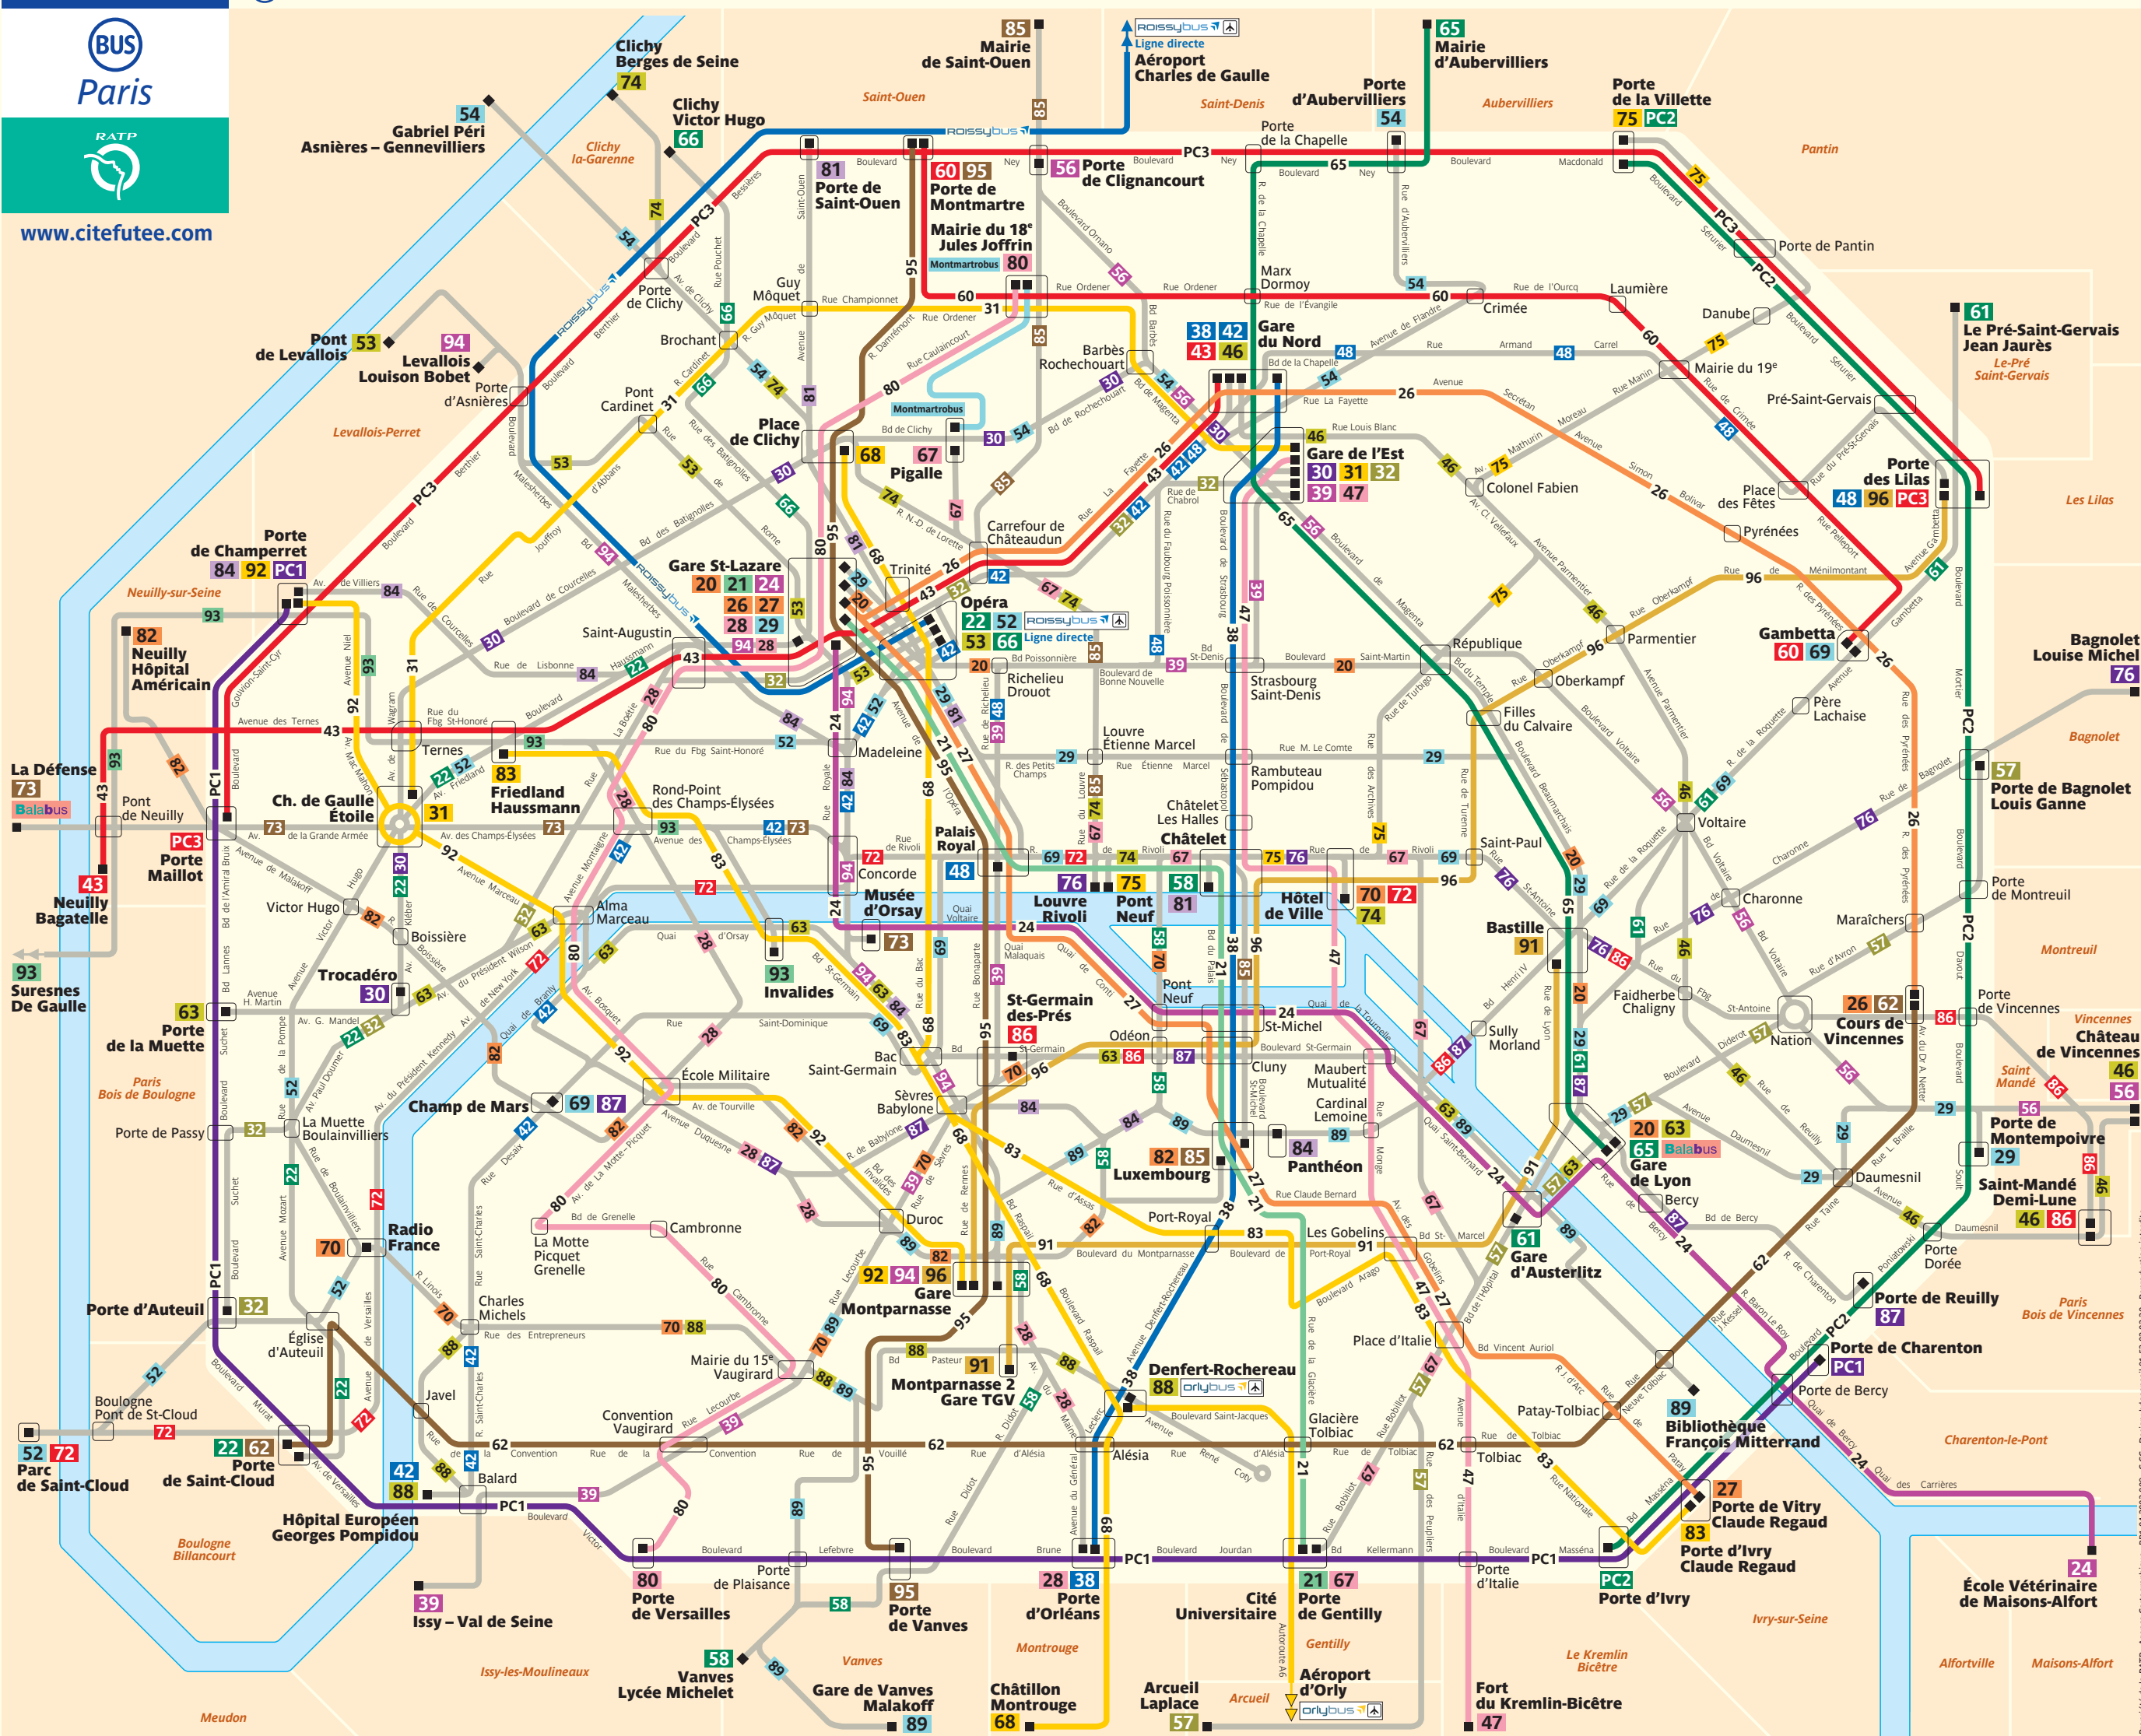

www.citefutee.com

BUS Service en soirée de 20h30 à 0h30 environ

- 21** Gare St-Lazare
Pte de Gentilly
- 26** Gare St-Lazare
Cours de Vincennes
- 27** Pont Neuf
Pte de Vitry - Cl. Regaud
- 31** Étoile
Gare de l'Est
- 38** Pte de Neuilly
Châtelet
- 43n** Pont de Neuilly
Neuilly - Bagatelle
- 52** Étoile
Pte d'Auteuil
- 62** Pte de St-Cloud
Cours de Vincennes
- 63** Pte de la Muette
Gare de Lyon
- 72** Parc de St-Cloud
Pte de St-Cloud
- 74** Clichy - Berges de Seine
Pte de Clichy
- 80** Mairie du 18^e
Pte de Versailles
- 85** Mairie du 18^e
Mairie de St-Ouen
- 91** Montparnasse 2 - TGV
Bastille
- 92** Pte de Champerret
Gare Montparnasse
- 95** Pte de Montmartre
Pte de Vanves
- 96** Châtelet
Pte des Lilas
- PC1** Gare de Champerret
Pte de Charenton
- PC2** Pte d'Ivry
Pte de la Villette
- PC3** Pte des Lilas
Pte Maillot

- 80** Pte de Versailles
Mairie du 18^e
- 82** Neuilly - Hôp. Américain
Luxembourg
- 85** Mairie de St-Ouen
Mairie du 18^e
- 91** Montparnasse 2 - TGV
Bastille
- 92** Pte de Champerret
Gare Montparnasse
- 94** Levallois - L. Bobet
Gare St-Lazare
- 95** Pte de Montmartre
Pte de Vanves
- 96** Gare Montparnasse
Le Pré-Saint-Gervais - J. Jaurès
- PC1** Pte de Champerret
Pte de Charenton
- PC2** Pte d'Ivry
Pte de la Villette

PC3 Pte des Lilas
Pte Maillot

Montmartrobus
Mairie du 18^e - Pigalle

Balabus
La Défense - Gare de Lyon
De 12h30 à 20 h
d'avril à septembre

Roissybus
Paris - Opéra
Aéroport Ch. de Gaulle
Liaison directe

Orlybus
Paris - Denfert-Rochereau
Aéroport d'Orly
jusqu'à 23 h